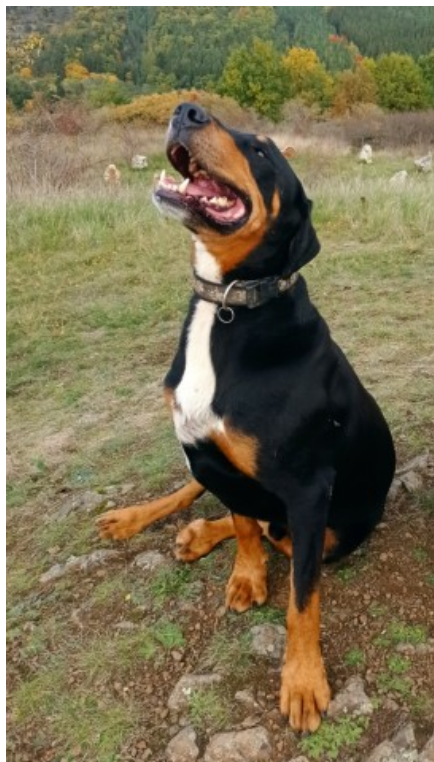

PSÍ DETEKTIV.CZ

ZTRATIL SE PES

TRIP (8,5) ZTRACEN 01.11.2022

PLEMENO: KŘÍŽENEC

BARVA: TRICOLOR

VELIKOST: VELKÁ - 18 A VÍCE KG

MÍSTO ZTRÁTY:

KOZOJEDY 51, KOZOJEDY , 33141